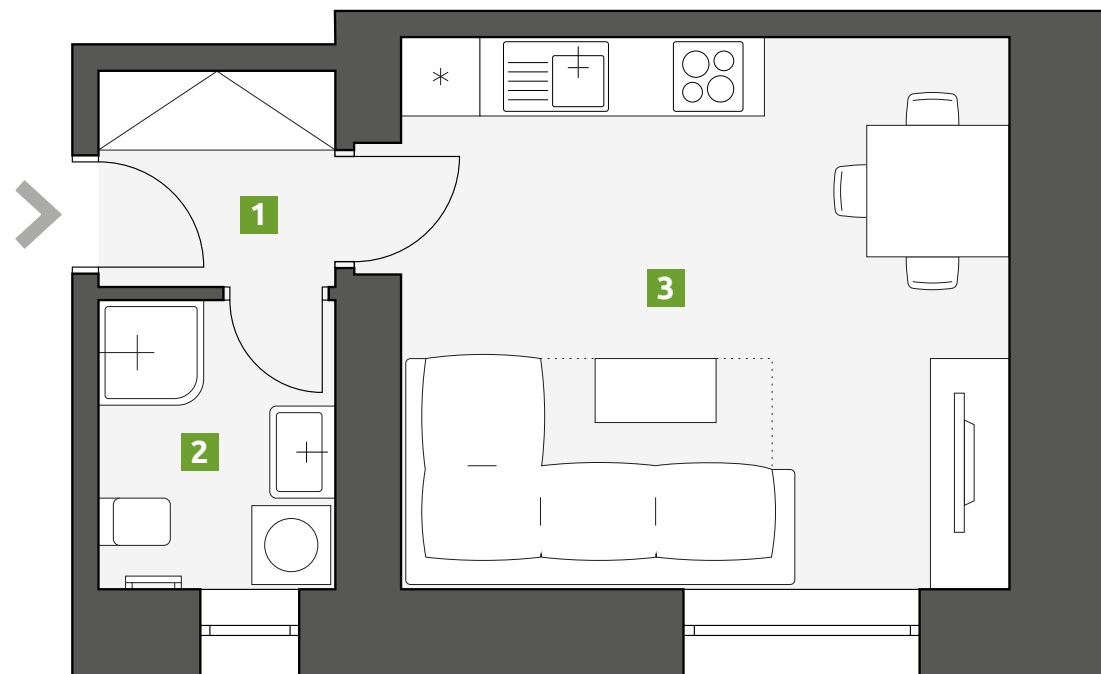

Residence Palackého

Patro:
1.

Dispozice:
1+kk

1	Chodba	3,0 m ²
2	Koupelna	4,0 m ²
3	Obývací pokoj s kuchyní	19,8 m ²

PLOCHA CELKEM: 26,8 m²

BYT 101

Telefon:
773 775 635

E-mail:
info@rezidencepalackeho.com