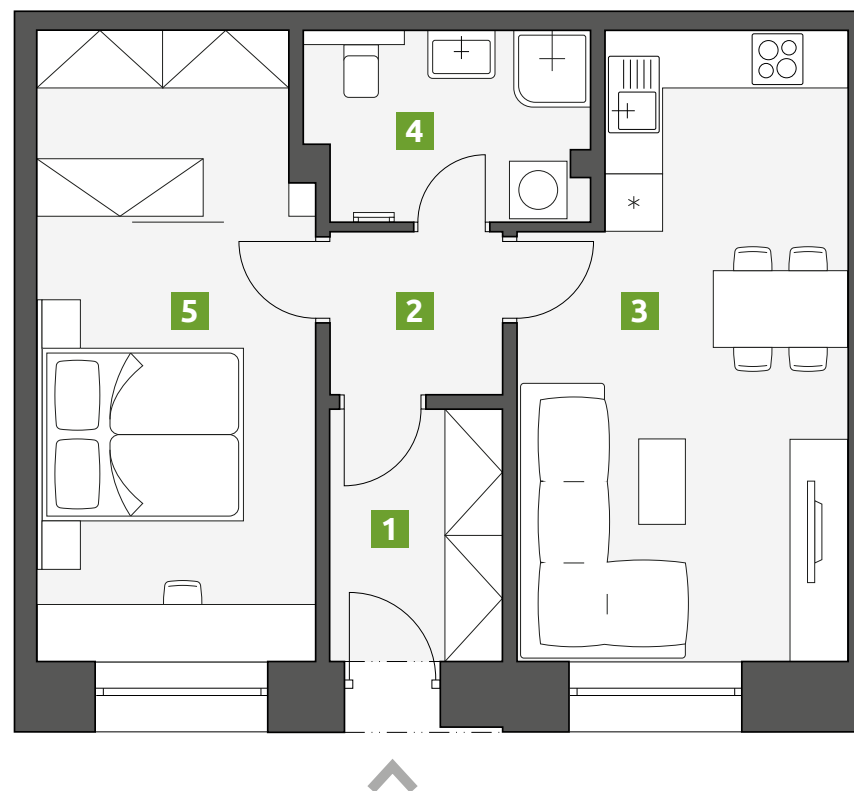

Rezidence Palackého

Patro:
1.

Dispozice:
2+kk

1	Zádvěří	4,7 m ²
2	Chodba	3,1 m ²
3	Obývací pokoj s kuchyní	23,8 m ²
4	Koupelna	5,7 m ²
5	Ložnice	18,7 m ²

PLOCHA CELKEM: 56,0 m²

BYT 102

Telefon:
773 775 635

E-mail:
info@rezidencepalackeho.com