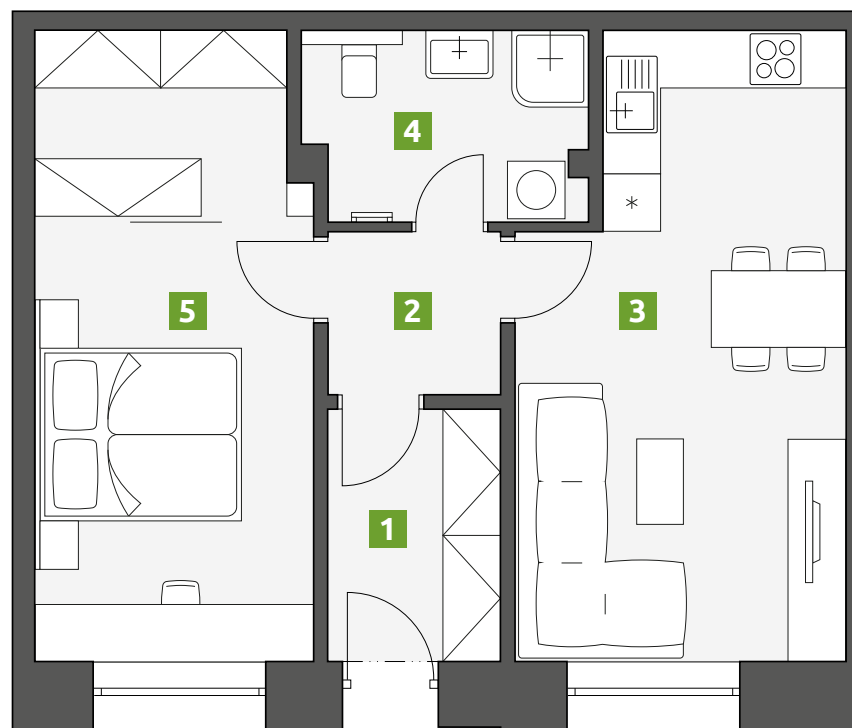

Rezidence Palackého

Patro:
1.

Dispozice:
2+kk

1	Zádvěří	4,7 m ²
2	Chodba	3,1 m ²
3	Obývací pokoj s kuchyní	20,8 m ²
4	Koupelna	5,7 m ²
5	Ložnice	18,7 m ²

PLOCHA CELKEM: 53,0 m²

BYT 102

Telefon:
773 775 635

E-mail:
info@rezidencepalackeho.com