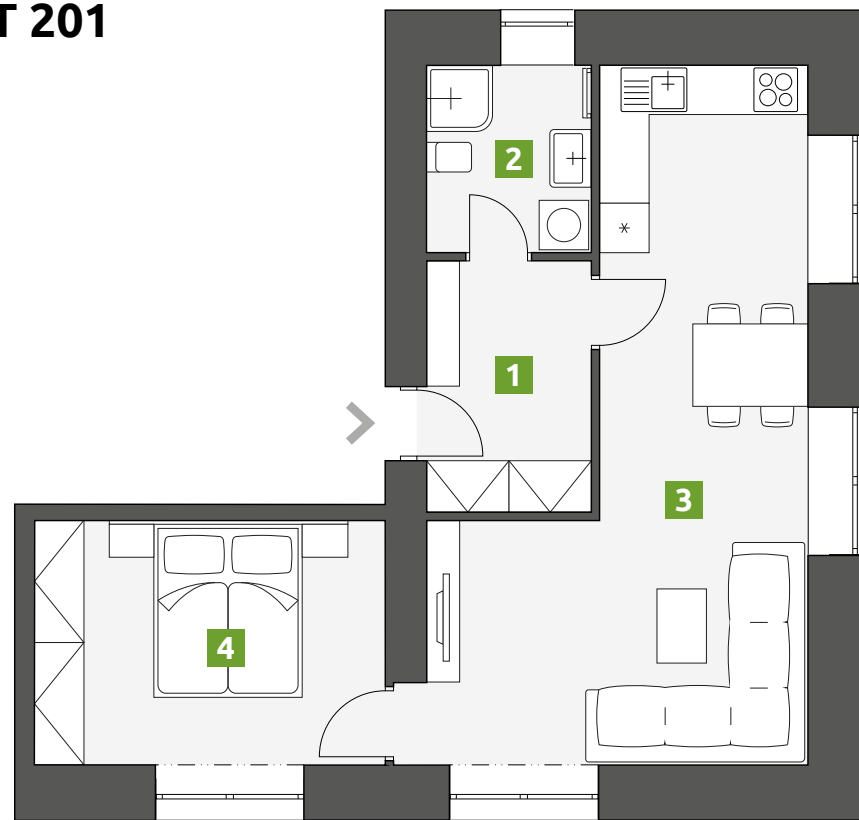

Rezidence Palackého

Patro:
2.

Dispozice:
2+kk

1	Chodba	6,1 m ²
2	Koupelna	4,5 m ²
3	Obývací pokoj s kuchyní	29,1 m ²
4	Ložnice	9,4 m ²

PLOCHA CELKEM: 52,3 m²

BYT 201

Telefon:
773 775 635

E-mail:
info@rezidencepalackeho.com