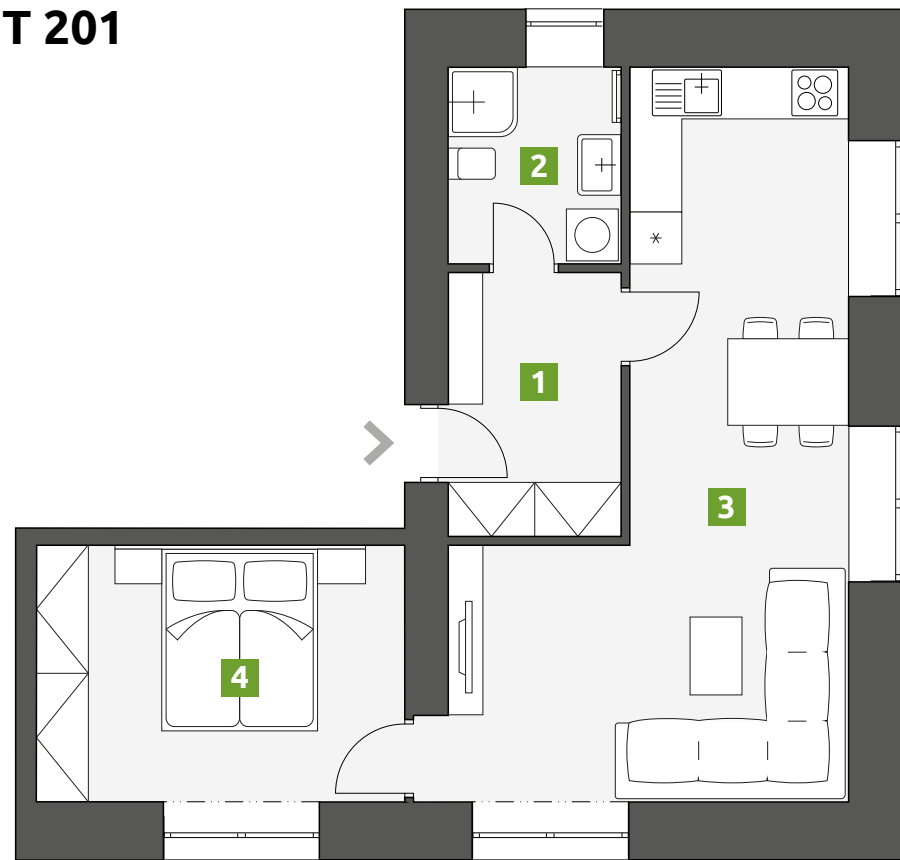

Rezidence Palackého

Patro:
2.

Dispozice:
2+kk

1	Chodba	6,1 m ²
2	Koupelna	4,5 m ²
3	Obývací pokoj s kuchyní	28,1 m ²
4	Ložnice	9,4 m ²

PLOCHA CELKEM: 51,3 m²

BYT 201

Telefon:
773 775 635

E-mail:
info@rezidencepalackeho.com