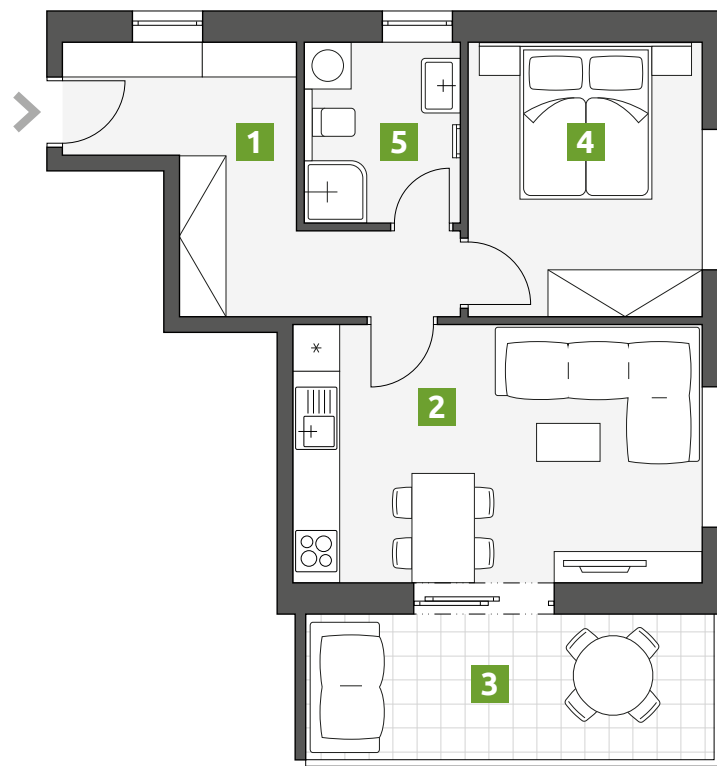

Residence Palackého

Patro:
4.

Dispozice:
2+kk

1	Chodba	9,8 m ²
2	Obývací pokoj s kuchyní	17,4 m ²
3	Terasa	10,3 m ²
4	Ložnice	10,6 m ²
5	Koupelna	4,6 m ²

PLOCHA CELKEM: 52,7 m²

BYT 401

Telefon:
773 775 635

E-mail:
info@rezidencepalackeho.com