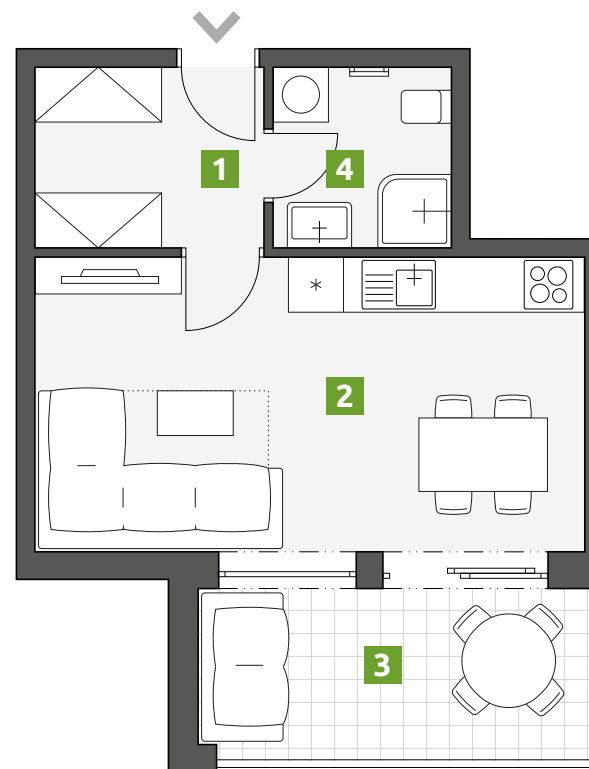

Rezidence Palackého

Patro:
4.

Dispozice:
1+kk

1	Chodba	4,9 m ²
2	Obývací pokoj s kuchyní	20,2 m ²
3	Terasa	8,9 m ²
4	Koupelna	3,8 m ²

PLOCHA CELKEM: 37,8 m²

BYT 402

Telefon:
773 775 635

E-mail:
info@rezidencepalackeho.com