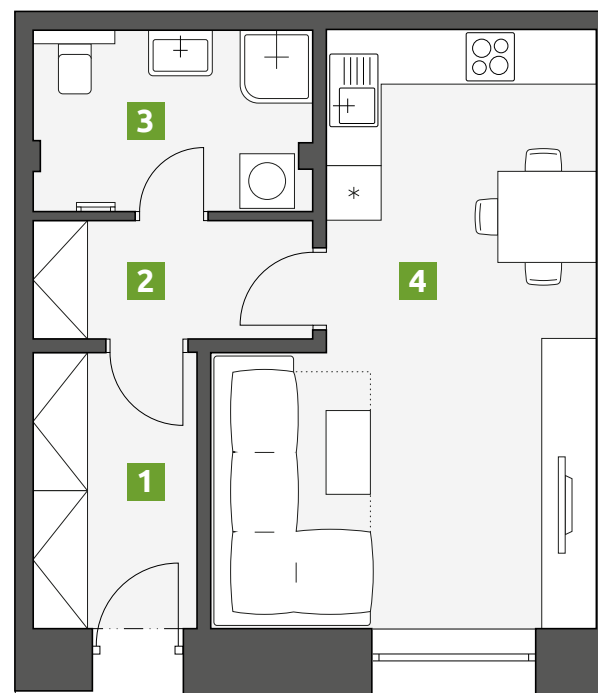

Rezidence Palackého

Patro:
1.

Dispozice:
1+kk

1	Zádveří	5,5 m ²
2	Chodba	4,0 m ²
3	Koupelna	6,0 m ²
4	Obývací pokoj s kuchyní	26,4 m ²

PLOCHA CELKEM: 41,7 m²

BYT 103

Telefon:
773 775 635

E-mail:
info@rezidencepalackeho.com