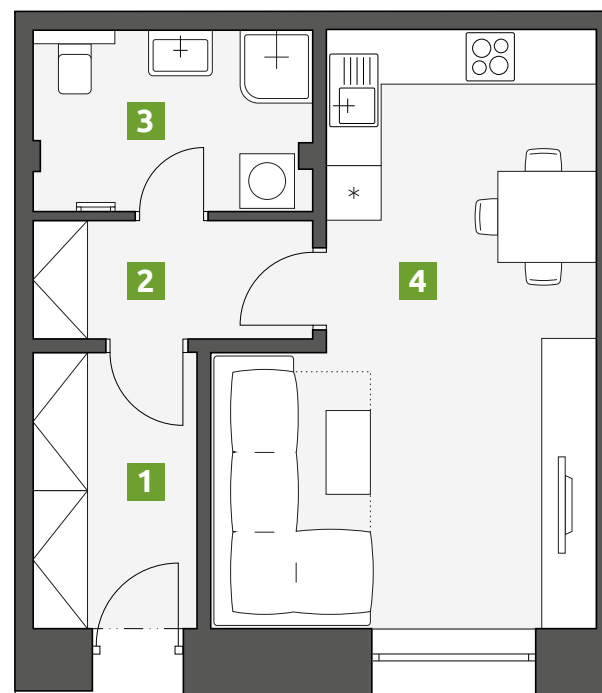

Rezidence Palackého

Patro:
1.

Dispozice:
1+kk

1	Zádveří	5,5 m²
2	Chodba	4,0 m²
3	Koupelna	6,0 m²
4	Obývací pokoj s kuchyní	23,4 m²

PLOCHA CELKEM: 38,7 m²

BYT 103

Telefon:
773 775 635

E-mail:
info@rezidencepalackeho.com

Web:
www.rezidencepalackeho.com

Zobrazené vybavení nábytkem, vestavěné skříně, kuchyňská linka včetně spotřebičů a pračky nejsou součástí dodávky domu a jsou pouze ilustrační. Veškeré informace publikované v tomto dokumentu jsou nezávazné, mají pouze ilustrační charakter pro marketingové účely a nelze je vykládat jako nabídku na uzavření smlouvy a ani se jich nelze dovolávat.