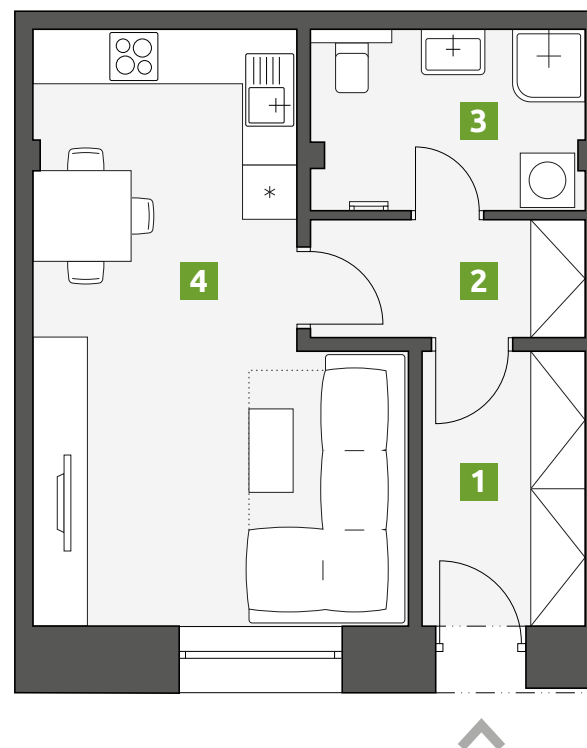

Rezidence Palackého

Patro:
1.

Dispozice:
1+kk

1	Zádvěří	5,5 m ²
2	Chodba	3,9 m ²
3	Koupelna	6,0 m ²
4	Obývací pokoj s kuchyní	24,8 m ²

PLOCHA CELKEM: 40,2 m²

BYT 104

Telefon:
773 775 635

E-mail:
info@rezidencepalackeho.com