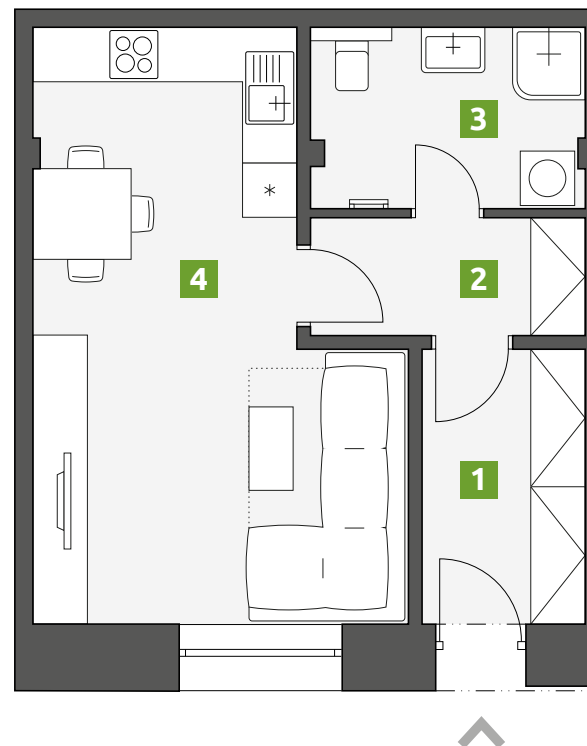

Rezidence Palackého

Patro:
1.

Dispozice:
1+kk

1	Zádveří	5,5 m ²
2	Chodba	3,9 m ²
3	Koupelna	6,0 m ²
4	Obývací pokoj s kuchyní	22,8 m ²

PLOCHA CELKEM: 38,2 m²

BYT 104

Telefon:
773 775 635

E-mail:
info@rezidencepalackeho.com