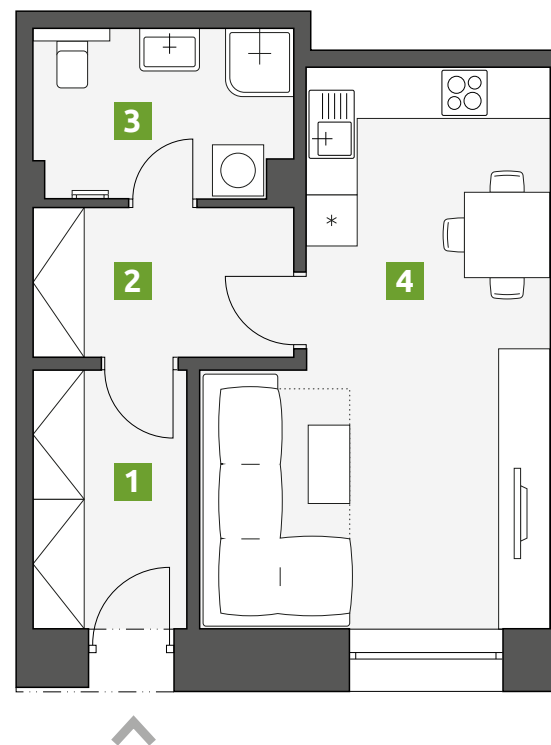

Rezidence Palackého

Patro:
1.

Dispozice:
1+kk

1	Zádveří	5,5 m²
2	Chodba	5,4 m²
3	Koupelna	5,9 m²
4	Obývací pokoj s kuchyní	25,9 m²

PLOCHA CELKEM: 42,7 m²

BYT 106

Telefon:
773 775 635

E-mail:
info@rezidencepalackeho.com

Web:
www.rezidencepalackeho.com

Zobrazené vybavení nábytkem, vestavěné skříně, kuchyňská linka včetně spotřebičů a pračky nejsou součástí dodávky domu a jsou pouze ilustrační. Veškeré informace publikované v tomto dokumentu jsou nezávazné, mají pouze ilustrační charakter pro marketingové účely a nelze je vykládat jako nabídku na uzavření smlouvy a ani se jich nelze dovolávat.