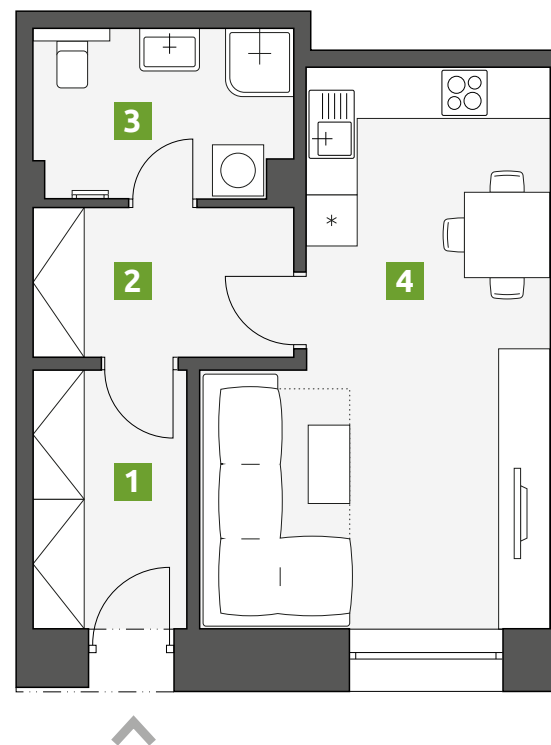

Rezidence Palackého

Patro:
1.

Dispozice:
1+kk

1	Zádveří	5,5 m ²
2	Chodba	5,4 m ²
3	Koupelna	5,9 m ²
4	Obývací pokoj s kuchyní	22,9 m ²

PLOCHA CELKEM: 39,7 m²

BYT 106

Telefon:
773 775 635

E-mail:
info@rezidencepalackeho.com