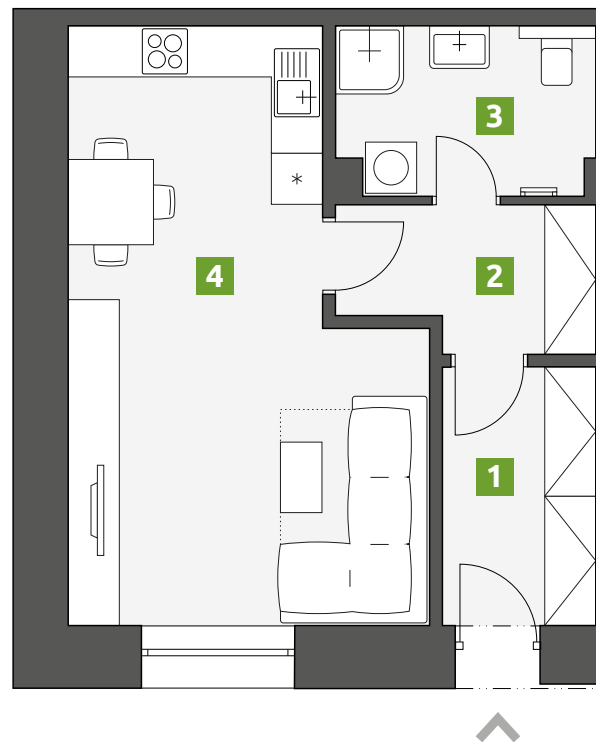

Rezidence Palackého

Patro:
1.

Dispozice:
1+kk

1	Zádveří	5,5 m ²
2	Chodba	4,8 m ²
3	Koupelna	5,9 m ²
4	Obývací pokoj s kuchyní	25,4 m ²

PLOCHA CELKEM: 41,4 m²

BYT 107

Telefon:
773 775 635

E-mail:
info@rezidencepalackeho.com