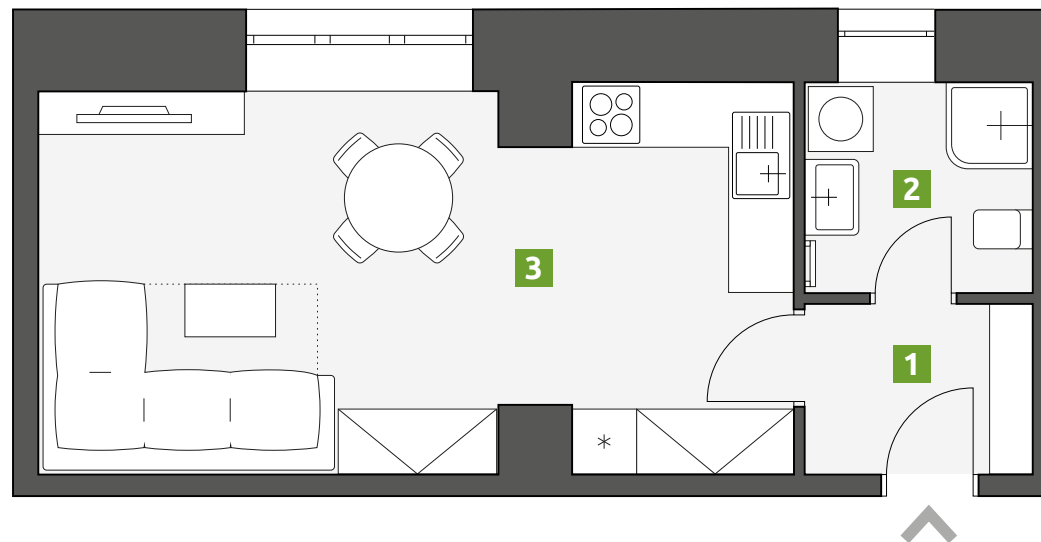

Rezidence Palackého

Patro:
2.

Dispozice:
1+kk

1	Chodba	3,3 m ²
2	Koupelna	4,1 m ²
3	Obývací pokoj s kuchyní	24,2 m ²

PLOCHA CELKEM: 31,6 m²

Telefon:
773 775 635

E-mail:
info@rezidencepalackeho.com

Web:
www.rezidencepalackeho.com

BYT 202

Zobrazené vybavení nábytkem, vestavěné skříně, kuchyňská linka včetně spotřebičů a pračky nejsou součástí dodávky domu a jsou pouze ilustrační. Veškeré informace publikované v tomto dokumentu jsou nezávazné, mají pouze ilustrační charakter pro marketingové účely a nelze je vykládat jako nabídku na uzavření smlouvy a ani se jich nelze dovolávat.