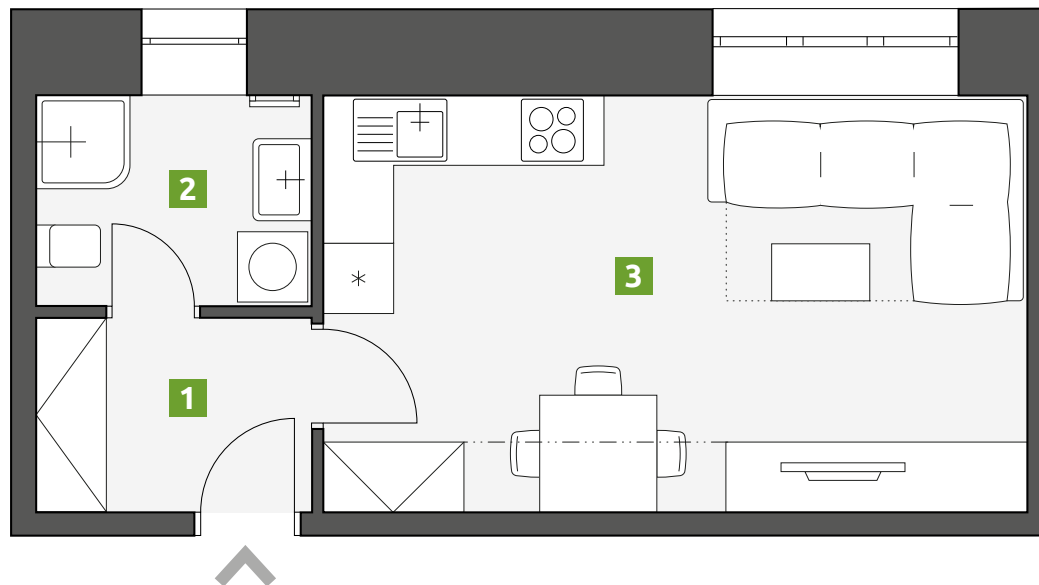

Rezidence Palackého

Patro:
2.

Dispozice:
1+kk

1	Chodba	3,9 m ²
2	Koupelna	4,2 m ²
3	Obývací pokoj s kuchyní	21,4 m ²

PLOCHA CELKEM: 29,5 m²

BYT 203

Telefon:
773 775 635

E-mail:
info@rezidencepalackeho.com