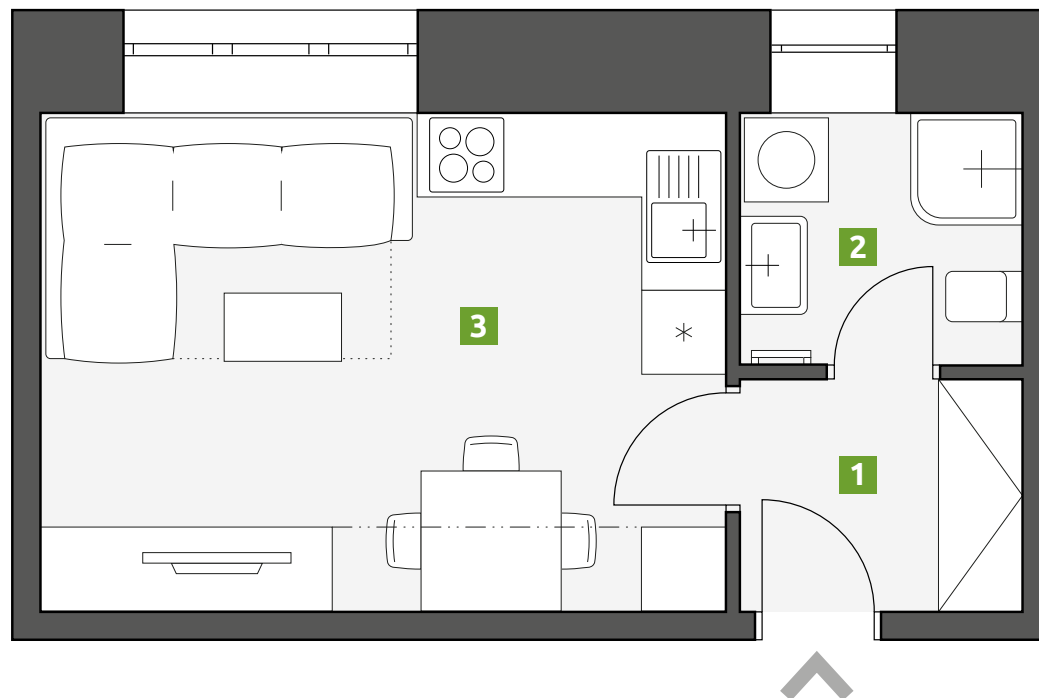

Rezidence Palackého

Patro:
2.

Dispozice:
1+kk

1	Chodba	3,3 m²
2	Koupelna	3,6 m²
3	Obývací pokoj s kuchyní	18,4 m²

PLOCHA CELKEM: 25,3 m²

Telefon:
773 775 635

E-mail:
info@rezidencepalackeho.com

Web:
www.rezidencepalackeho.com

BYT 204

Zobrazené vybavení nábytkem, vestavěné skříně, kuchyňská linka včetně spotřebičů a pračky nejsou součástí dodávky domu a jsou pouze ilustrační. Veškeré informace publikované v tomto dokumentu jsou nezávazné, mají pouze ilustrační charakter pro marketingové účely a nelze je vykládat jako nabídku na uzavření smlouvy a ani se jich nelze dovolávat.