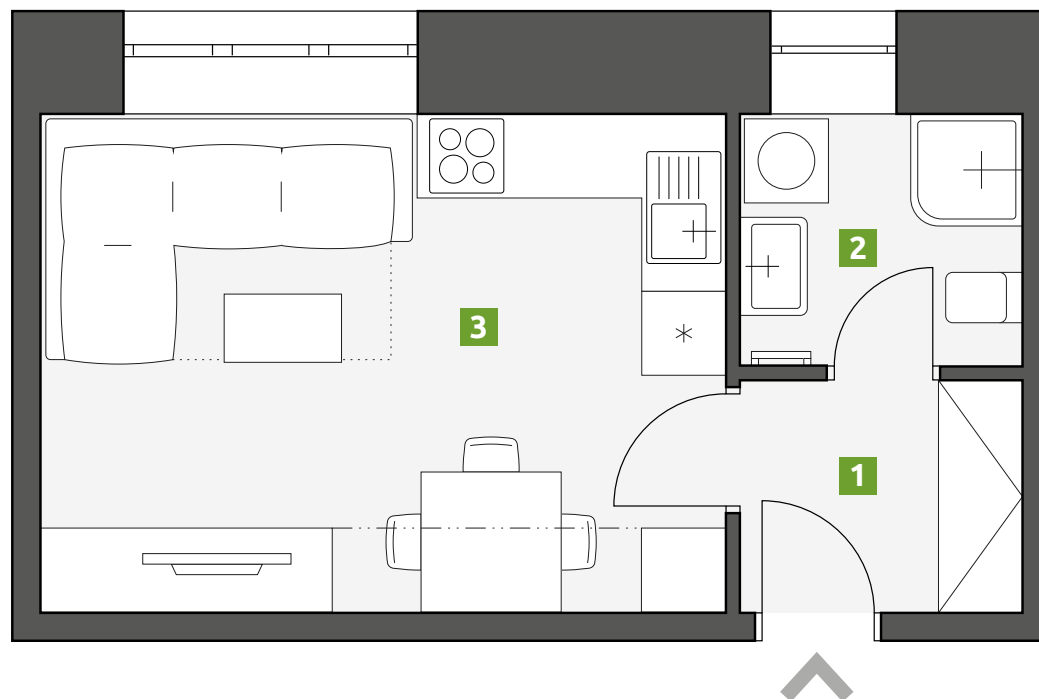

Rezidence Palackého

Patro:
2.

Dispozice:
1+kk

1	Chodba	3,3 m ²
2	Koupelna	3,6 m ²
3	Obývací pokoj s kuchyní	17,4 m ²

PLOCHA CELKEM: 24,3 m²

BYT 204

Telefon:
773 775 635

E-mail:
info@rezidencepalackeho.com