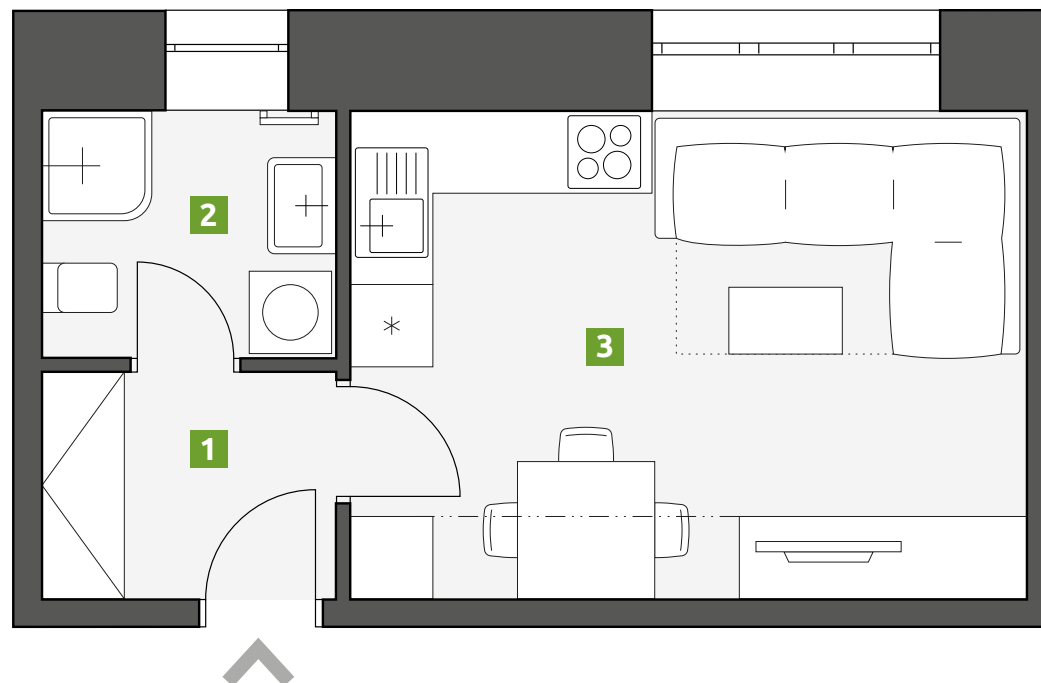

Residence Palackého

Patro:
2.

Dispozice:
1+kk

1	Chodba	3,6 m ²
2	Koupelna	3,9 m ²
3	Obývací pokoj s kuchyní	18,6 m ²

PLOCHA CELKEM: 26,1 m²

BYT 205

Telefon:
773 775 635

E-mail:
info@rezidencepalackeho.com