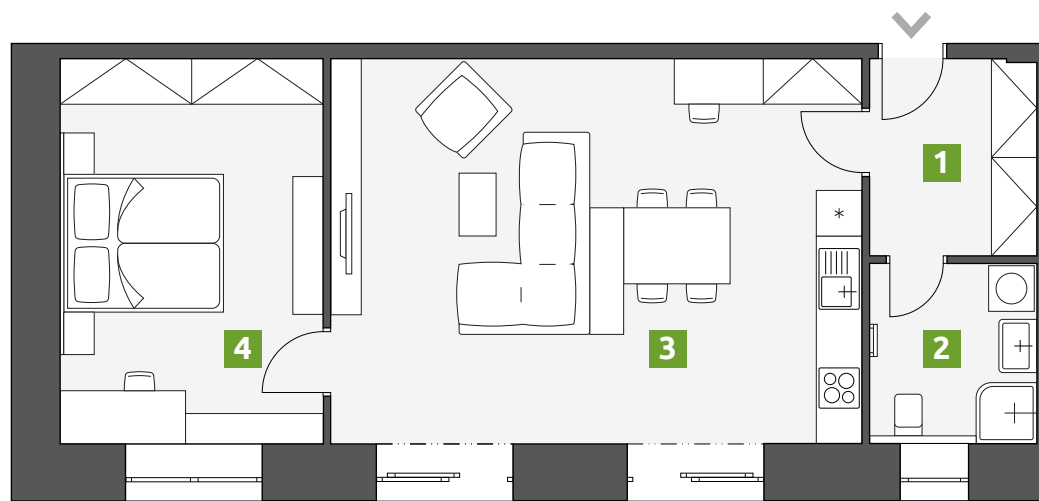

Rezidence Palackého

Patro:
2.

Dispozice:
2+kk

1	Chodba	5,7 m ²
2	Koupelna	5,2 m ²
3	Obývací pokoj s kuchyní	37,4 m ²
4	Ložnice	17,5 m ²

PLOCHA CELKEM: 65,8 m²

BYT 208

Telefon:
773 775 635

E-mail:
info@rezidencepalackeho.com