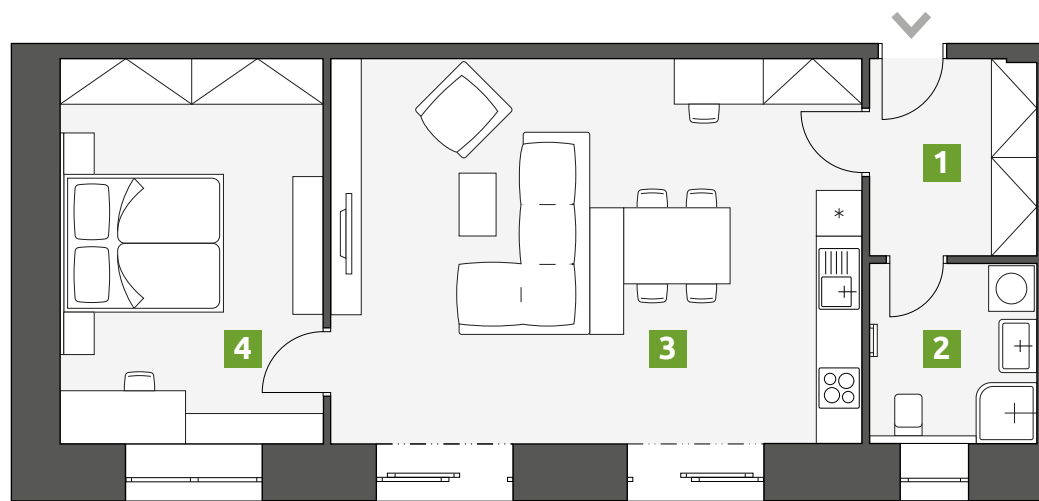

Residence Palackého

Patro:
2.

Dispozice:
2+kk

1	Chodba	5,7 m ²
2	Koupelna	5,2 m ²
3	Obývací pokoj s kuchyní	35,4 m ²
4	Ložnice	17,5 m ²

PLOCHA CELKEM: 63,8 m²

BYT 208

Telefon:
773 775 635

E-mail:
info@rezidencepalackeho.com