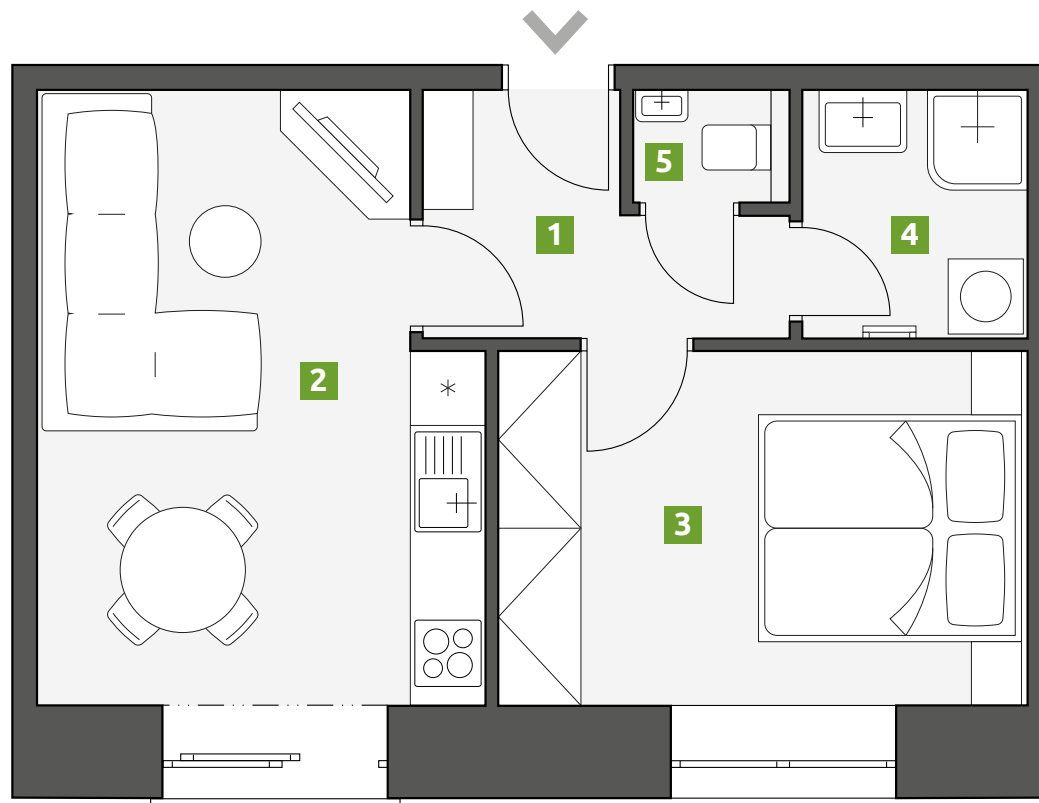

Rezidence Palackého

Patro:
2.

Dispozice:
2+kk

1	Chodba	4,5 m ²
2	Obývací pokoj s kuchyní	16,4 m ²
3	Ložnice	12,0 m ²
4	Koupelna	3,6 m ²
5	WC	1,1 m ²

PLOCHA CELKEM: 37,6 m²

Telefon:
773 775 635

E-mail:
info@rezidencepalackeho.com

Web:
www.rezidencepalackeho.com

BYT 210

Zobrazené vybavení nábytkem, vestavěné skříně, kuchyňská linka včetně spotřebičů a pračky nejsou součástí dodávky domu a jsou pouze ilustrační. Veškeré informace publikované v tomto dokumentu jsou nezávazné, mají pouze ilustrační charakter pro marketingové účely a nelze je vykládat jako nabídku na uzavření smlouvy a ani se jich nelze dovolávat.