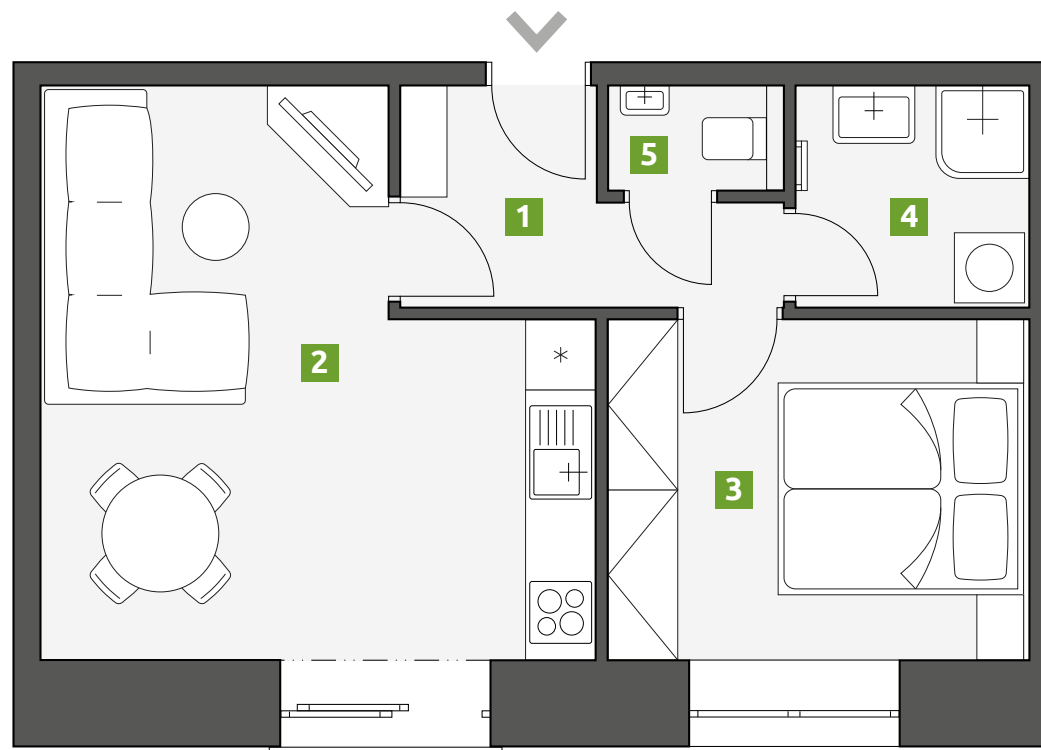

Rezidence Palackého

Patro:
2.

Dispozice:
2+kk

1	Chodba	4,6 m ²
2	Obývací pokoj s kuchyní	21,8 m ²
3	Ložnice	10,5 m ²
4	Koupelna	3,8 m ²
5	WC	1,4 m ²

PLOCHA CELKEM: 42,1 m²

Telefon:
773 775 635

E-mail:
info@rezidencepalackeho.com

Web:
www.rezidencepalackeho.com

BYT 212

Zobrazené vybavení nábytkem, vestavěné skříně, kuchyňská linka včetně spotřebičů a pračky nejsou součástí dodávky domu a jsou pouze ilustrační. Veškeré informace publikované v tomto dokumentu jsou nezávazné, mají pouze ilustrační charakter pro marketingové účely a nelze je vykládat jako nabídku na uzavření smlouvy a ani se jich nelze dovolávat.