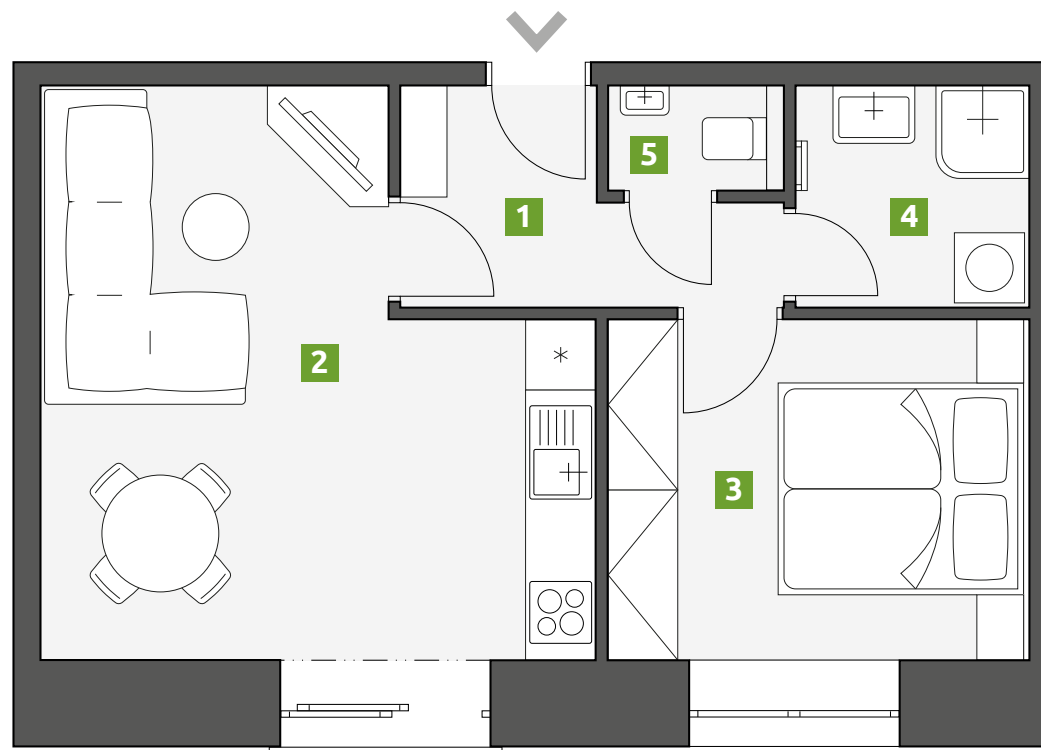

Rezidence Palackého

Patro:
2.

Dispozice:
2+kk

1	Chodba	4,6 m ²
2	Obývací pokoj s kuchyní	19,8 m ²
3	Ložnice	10,5 m ²
4	Koupelna	3,8 m ²
5	WC	1,4 m ²

PLOCHA CELKEM: 40,1 m²

Telefon:
773 775 635

E-mail:
info@rezidencepalackeho.com

Web:
www.rezidencepalackeho.com

BYT 212

Zobrazené vybavení nábytkem, vestavěné skříně, kuchyňská linka včetně spotřebičů a pračky nejsou součástí dodávky domu a jsou pouze ilustrační. Veškeré informace publikované v tomto dokumentu jsou nezávazné, mají pouze ilustrační charakter pro marketingové účely a nelze je vykládat jako nabídku na uzavření smlouvy a ani se jich nelze dovolávat.