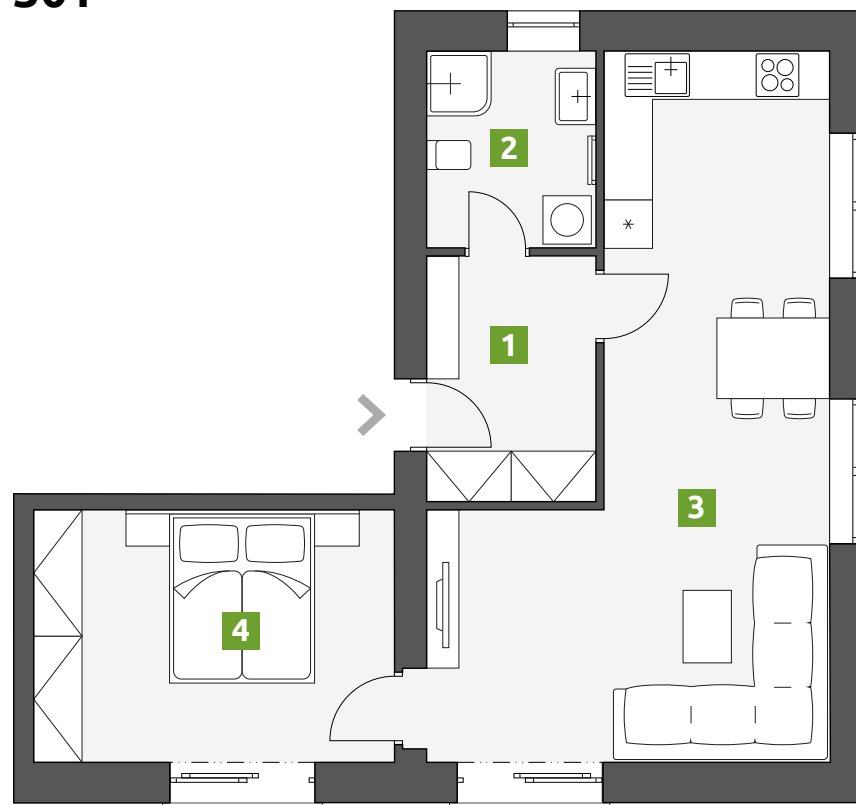

Rezidence Palackého

Patro:
3.

Dispozice:
2+kk

1	Chodba	6,4 m ²
2	Koupelna	5,1 m ²
3	Obývací pokoj s kuchyní	31,9 m ²
4	Ložnice	14,2 m ²

PLOCHA CELKEM: 57,6 m²

BYT 301

Telefon:
773 775 635

E-mail:
info@rezidencepalackeho.com