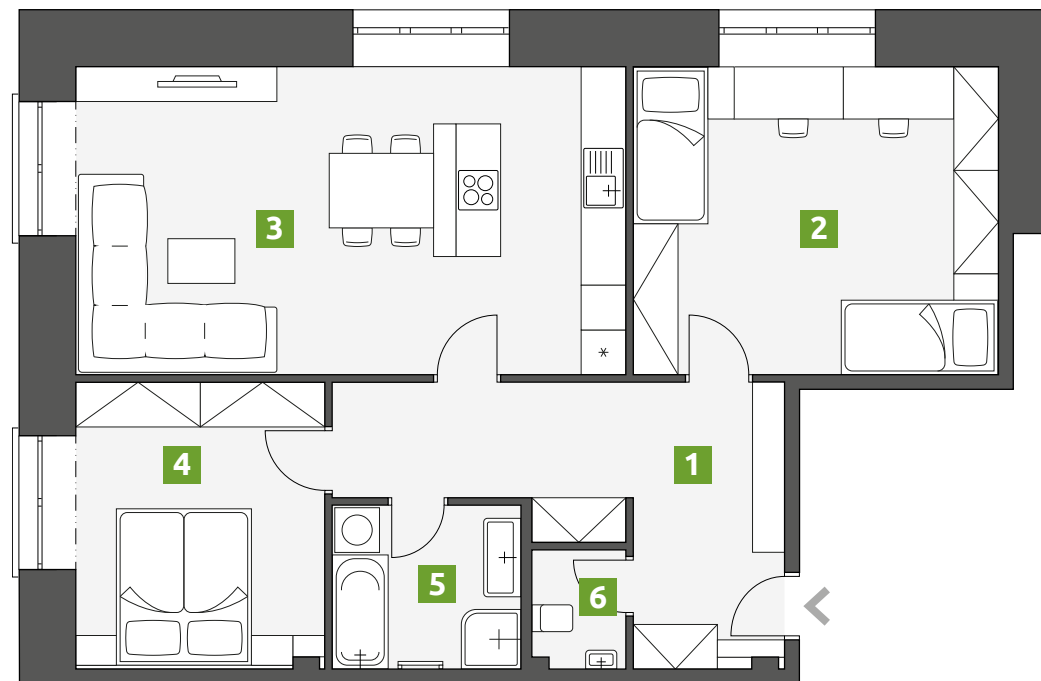

Residence Palackého

Patro:
3.

Dispozice:
3+kk

1	Chodba	14,8 m²
2	Pokoj	20,3 m²
3	Obývací pokoj s kuchyní	34,5 m²
4	Ložnice	12,9 m²
5	Koupelna	5,6 m²
6	WC	2,0 m²

PLOCHA CELKEM: 90,1 m²

Telefon:
773 775 635

E-mail:
info@rezidencepalackeho.com

Web:
www.rezidencepalackeho.com

BYT 307

Zobrazené vybavení nábytkem, vestavěné skříně, kuchyňská linka včetně spotřebičů a pračky nejsou součástí dodávky domu a jsou pouze ilustrační. Veškeré informace publikované v tomto dokumentu jsou nezávazné, mají pouze ilustrační charakter pro marketingové účely a nelze je vykládat jako nabídku na uzavření smlouvy a ani se jich nelze dovolávat.