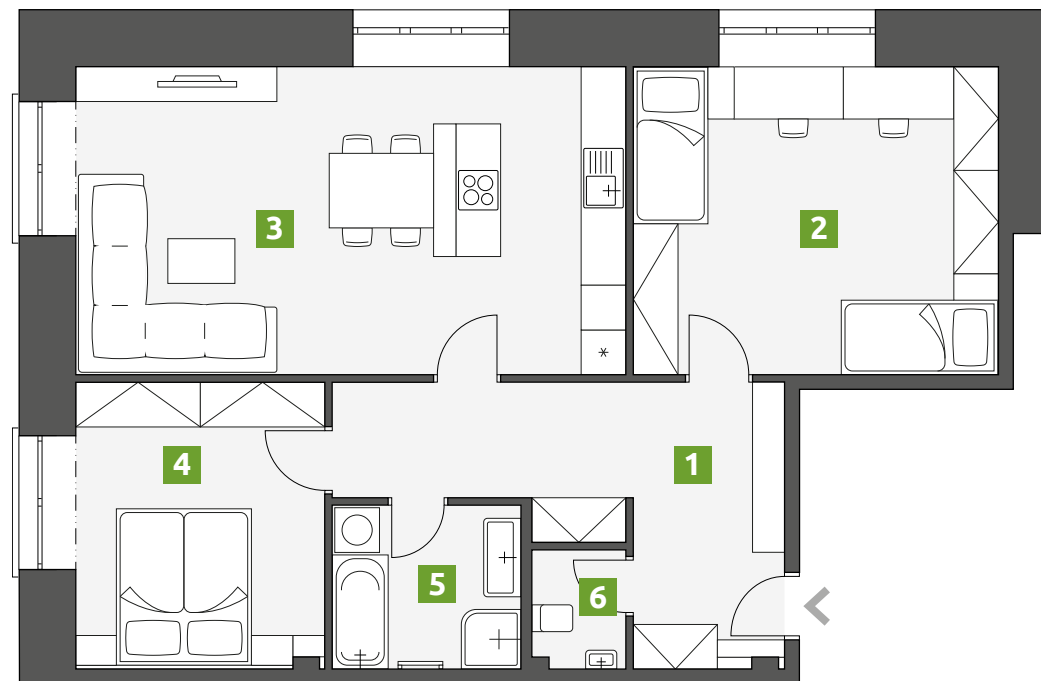

Rezidence Palackého

Patro:
3.

Dispozice:
3+kk

1	Chodba	14,8 m²
2	Pokoj	20,3 m²
3	Obývací pokoj s kuchyní	30,5 m²
4	Ložnice	12,9 m²
5	Koupelna	5,6 m²
6	WC	2,0 m²

PLOCHA CELKEM: 86,1 m²

Telefon:
773 775 635

E-mail:
info@rezidencepalackeho.com

Web:
www.rezidencepalackeho.com

BYT 307

Zobrazené vybavení nábytkem, vestavěné skříně, kuchyňská linka včetně spotřebičů a pračky nejsou součástí dodávky domu a jsou pouze ilustrační. Veškeré informace publikované v tomto dokumentu jsou nezávazné, mají pouze ilustrační charakter pro marketingové účely a nelze je vykládat jako nabídku na uzavření smlouvy a ani se jich nelze dovolávat.