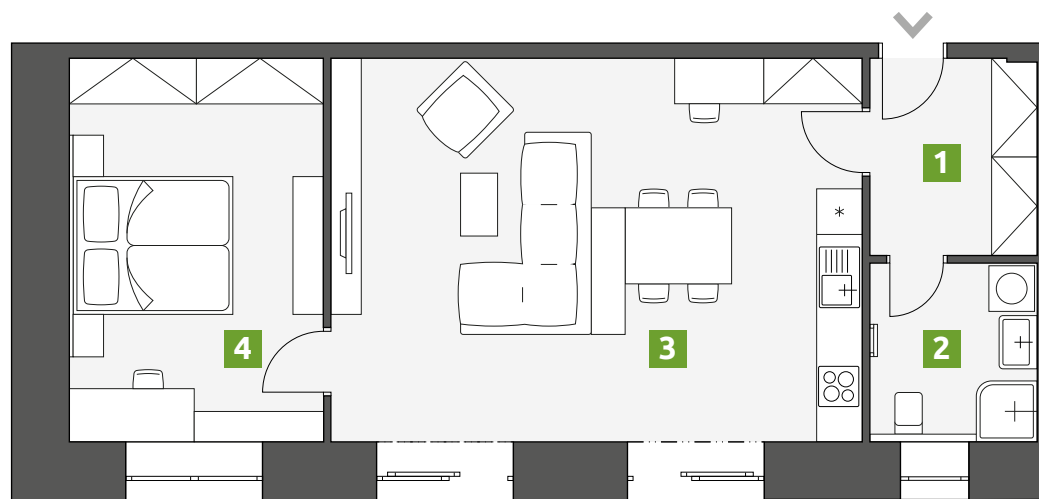

Rezidence Palackého

Patro:
3.

Dispozice:
2+kk

1	Chodba	5,7 m²
2	Koupelna	5,2 m²
3	Obývací pokoj s kuchyní	35,3 m²
4	Ložnice	16,9 m²

PLOCHA CELKEM: 63,1 m²

Telefon:
773 775 635

E-mail:
info@rezidencepalackeho.com

Web:
www.rezidencepalackeho.com

BYT 308

Zobrazené vybavení nábytkem, vestavěné skříně, kuchyňská linka včetně spotřebičů a pračky nejsou součástí dodávky domu a jsou pouze ilustrační. Veškeré informace publikované v tomto dokumentu jsou nezávazné, mají pouze ilustrační charakter pro marketingové účely a nelze je vykládat jako nabídku na uzavření smlouvy a ani se jich nelze dovolávat.