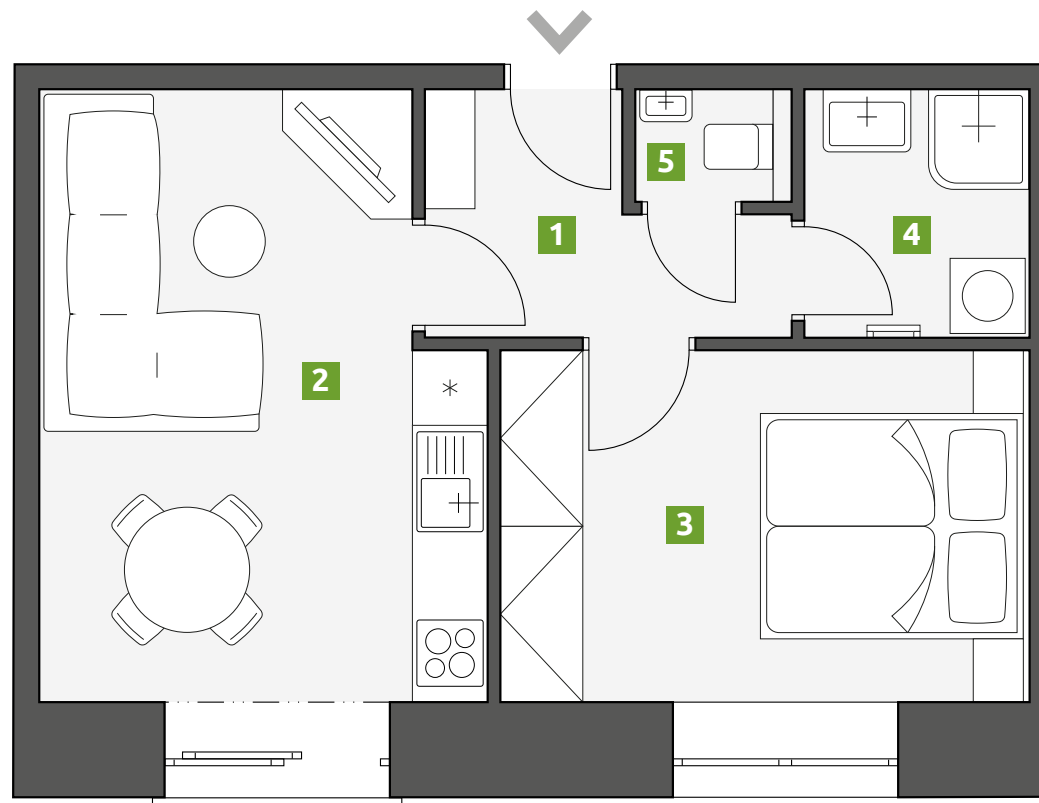

Rezidence Palackého

Patro:
3.

Dispozice:
2+kk

1	Chodba	4,4 m ²
2	Obývací pokoj s kuchyní	20,3 m ²
3	Ložnice	13,0 m ²
4	Koupelna	3,6 m ²
5	WC	1,1 m ²

PLOCHA CELKEM: 42,4 m²

Telefon:
773 775 635

E-mail:
info@rezidencepalackeho.com

Web:
www.rezidencepalackeho.com

BYT 310

Zobrazené vybavení nábytkem, vestavěné skříně, kuchyňská linka včetně spotřebičů a pračky nejsou součástí dodávky domu a jsou pouze ilustrační. Veškeré informace publikované v tomto dokumentu jsou nezávazné, mají pouze ilustrační charakter pro marketingové účely a nelze je vykládat jako nabídku na uzavření smlouvy a ani se jich nelze dovolávat.