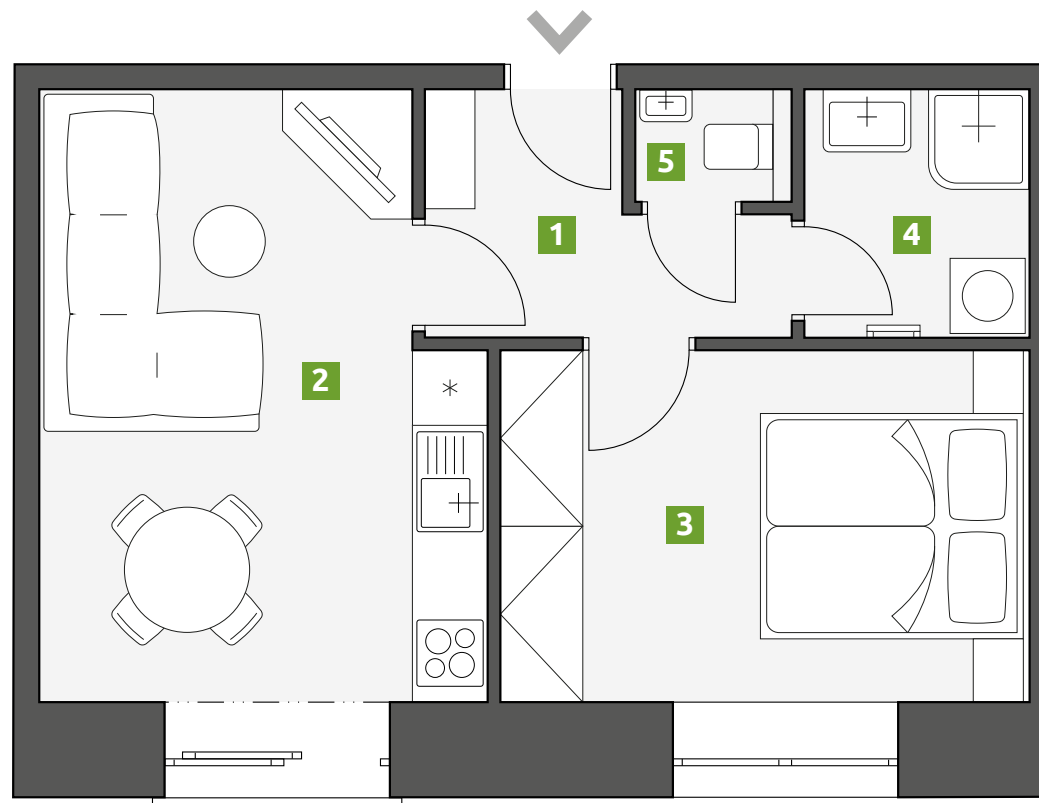

Rezidence Palackého

Patro:
3.

Dispozice:
2+kk

1	Chodba	4,4 m ²
2	Obývací pokoj s kuchyní	16,3 m ²
3	Ložnice	13,0 m ²
4	Koupelna	3,6 m ²
5	WC	1,1 m ²

PLOCHA CELKEM: 38,4 m²

Telefon:
773 775 635

E-mail:
info@rezidencepalackeho.com

Web:
www.rezidencepalackeho.com

BYT 310

Zobrazené vybavení nábytkem, vestavěné skříně, kuchyňská linka včetně spotřebičů a pračky nejsou součástí dodávky domu a jsou pouze ilustrační. Veškeré informace publikované v tomto dokumentu jsou nezávazné, mají pouze ilustrační charakter pro marketingové účely a nelze je vykládat jako nabídku na uzavření smlouvy a ani se jich nelze dovolávat.