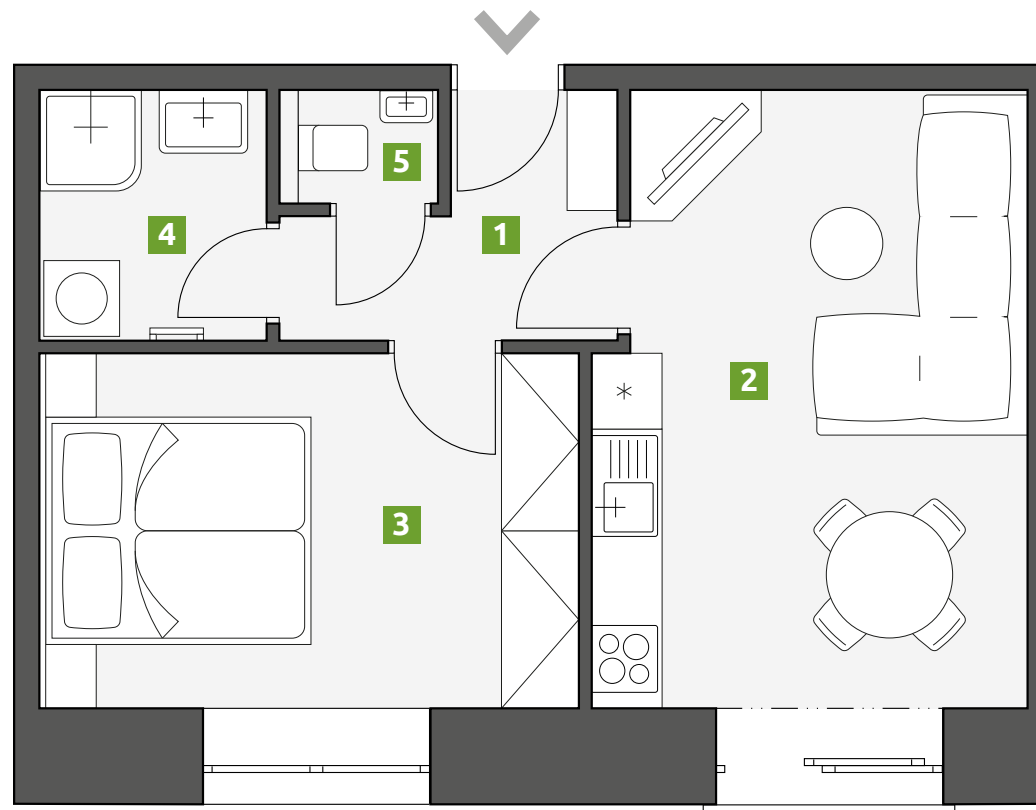

## Rezidence Palackého

Patro:  
3.

Dispozice:  
2+kk

1	Chodba	3,9 m <sup>2</sup>
2	Obývací pokoj s kuchyní	22,3 m <sup>2</sup>
3	Ložnice	12,0 m <sup>2</sup>
4	Koupelna	3,6 m <sup>2</sup>
5	WC	1,1 m <sup>2</sup>

## BYT 311

Zobrazené vybavení nábytkem, vestavěné skříně, kuchyňská linka včetně spotřebičů a pračky nejsou součástí dodávky domu a jsou pouze ilustrační. Veškeré informace publikované v tomto dokumentu jsou nezávazné, mají pouze ilustrační charakter pro marketingové účely a nelze je vykládat jako nabídku na uzavření smlouvy a ani se jich nelze dovolávat.