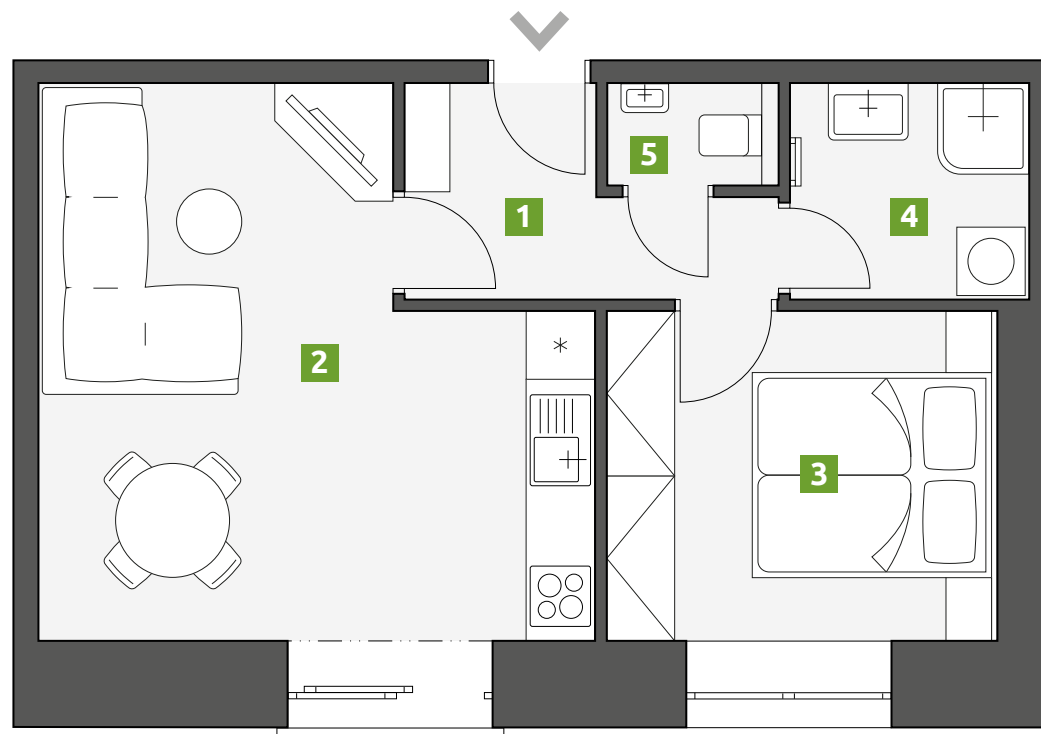

Rezidence Palackého

Patro:
3.

Dispozice:
2+kk

1	Chodba	4,6 m ²
2	Obývací pokoj s kuchyní	26,4 m ²
3	Ložnice	9,9 m ²
4	Koupelna	4,0 m ²
5	WC	1,4 m ²

PLOCHA CELKEM: 46,3 m²

Telefon:
773 775 635

E-mail:
info@rezidencepalackeho.com

Web:
www.rezidencepalackeho.com

BYT 312

Zobrazené vybavení nábytkem, vestavěné skříně, kuchyňská linka včetně spotřebičů a pračky nejsou součástí dodávky domu a jsou pouze ilustrační. Veškeré informace publikované v tomto dokumentu jsou nezávazné, mají pouze ilustrační charakter pro marketingové účely a nelze je vykládat jako nabídku na uzavření smlouvy a ani se jich nelze dovolávat.