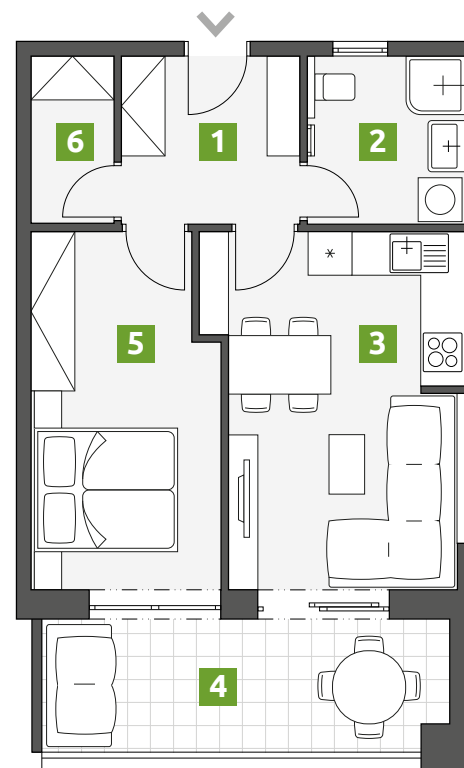

Rezidence Palackého

Patro:
4.

Dispozice:
2+kk

1	Chodba	5,6 m²
2	Koupelna	5,0 m²
3	Obývací pokoj s kuchyní	18,3 m²
4	Terasa	10,9 m²
5	Ložnice	12,1 m²
6	Komora	2,6 m²

PLOCHA CELKEM: 54,5 m²

Telefon:
773 775 635

E-mail:
info@rezidencepalackeho.com

Web:
www.rezidencepalackeho.com

BYT 403

Zobrazené vybavení nábytkem, vestavěné skříně, kuchyňská linka včetně spotřebičů a pračky nejsou součástí dodávky domu a jsou pouze ilustrační. Veškeré informace publikované v tomto dokumentu jsou nezávazné, mají pouze ilustrační charakter pro marketingové účely a nelze je vykládat jako nabídku na uzavření smlouvy a ani se jich nelze dovolávat.