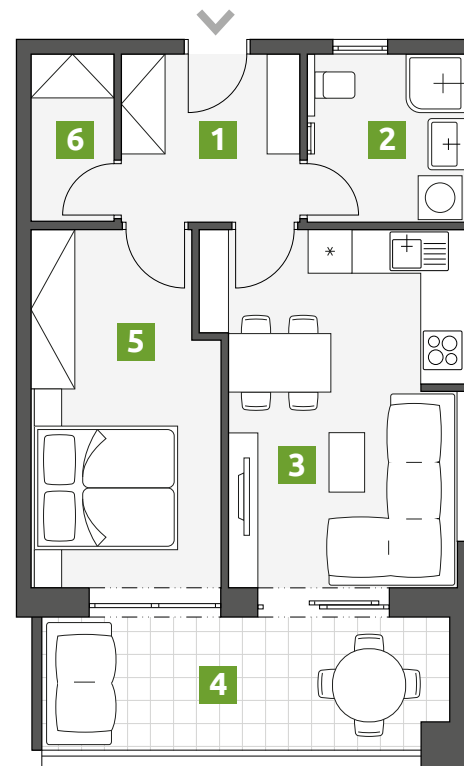

Rezidence Palackého

Patro:
4.

Dispozice:
2+kk

1	Chodba	5,6 m²
2	Koupelna	5,0 m²
3	Obývací pokoj s kuchyní	16,3 m²
4	Terasa	10,9 m²
5	Ložnice	12,1 m²
6	Komora	2,6 m²

PLOCHA CELKEM: 52,5 m²

Telefon:
773 775 635

E-mail:
info@rezidencepalackeho.com

Web:
www.rezidencepalackeho.com

BYT 403

Zobrazené vybavení nábytkem, vestavěné skříně, kuchyňská linka včetně spotřebičů a pračky nejsou součástí dodávky domu a jsou pouze ilustrační. Veškeré informace publikované v tomto dokumentu jsou nezávazné, mají pouze ilustrační charakter pro marketingové účely a nelze je vykládat jako nabídku na uzavření smlouvy a ani se jich nelze dovolávat.