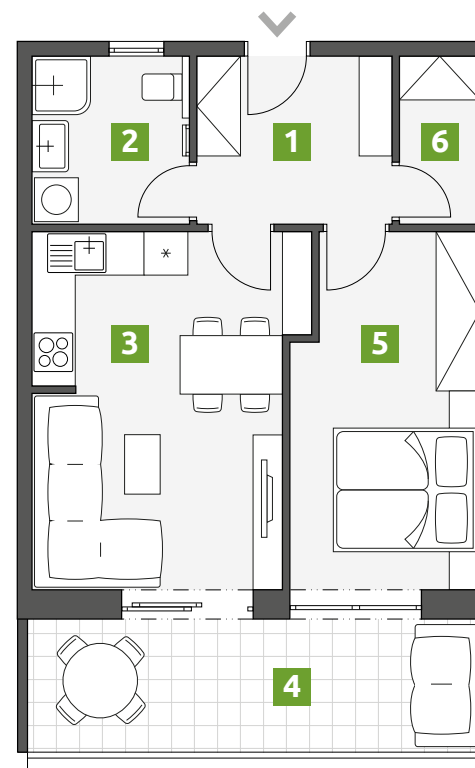

Rezidence Palackého

Patro:
4.

Dispozice:
2+kk

1	Chodba	6,1 m²
2	Koupelna	5,0 m²
3	Obývací pokoj s kuchyní	17,4 m²
4	Terasa	12,4 m²
5	Ložnice	12,1 m²
6	Komora	2,5 m²

PLOCHA CELKEM: 55,5 m²

Telefon:
773 775 635

E-mail:
info@rezidencepalackeho.com

Web:
www.rezidencepalackeho.com

BYT 404

Zobrazené vybavení nábytkem, vestavěné skříně, kuchyňská linka včetně spotřebičů a pračky nejsou součástí dodávky domu a jsou pouze ilustrační. Veškeré informace publikované v tomto dokumentu jsou nezávazné, mají pouze ilustrační charakter pro marketingové účely a nelze je vykládat jako nabídku na uzavření smlouvy a ani se jich nelze dovolávat.