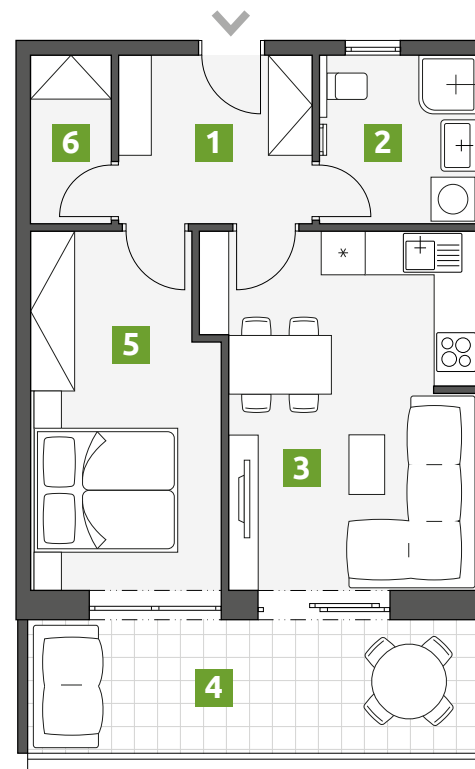

## Rezidence Palackého

Patro:  
4.

Dispozice:  
2+kk

1	Chodba	6,0 m <sup>2</sup>
2	Koupelna	5,0 m <sup>2</sup>
3	Obývací pokoj s kuchyní	17,2 m <sup>2</sup>
4	Terasa	11,8 m <sup>2</sup>
5	Ložnice	12,1 m <sup>2</sup>
6	Komora	2,5 m <sup>2</sup>

**PLOCHA CELKEM: 54,6 m<sup>2</sup>**

Telefon:  
**773 775 635**

E-mail:  
**info@rezidencepalackeho.com**

Web:  
**www.rezidencepalackeho.com**

## BYT 405

Zobrazené vybavení nábytkem, vestavěné skříně, kuchyňská linka včetně spotřebičů a pračky nejsou součástí dodávky domu a jsou pouze ilustrační. Veškeré informace publikované v tomto dokumentu jsou nezávazné, mají pouze ilustrační charakter pro marketingové účely a nelze je vykládat jako nabídku na uzavření smlouvy a ani se jich nelze dovolávat.