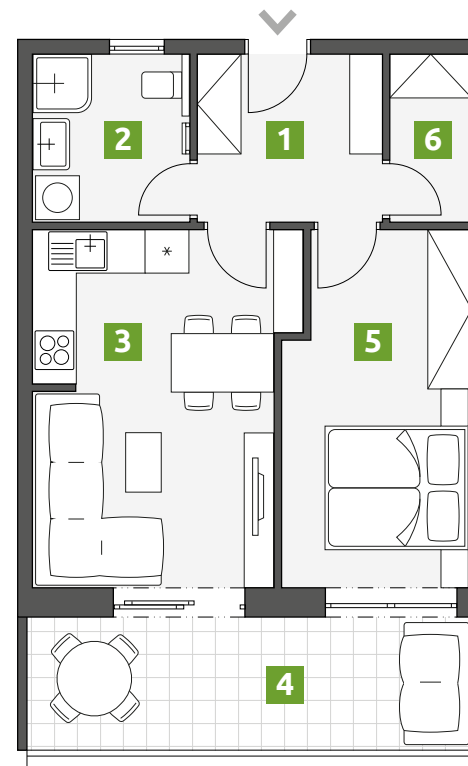

Rezidence Palackého

Patro:
4.

Dispozice:
2+kk

1	Chodba	5,8 m²
2	Koupelna	5,0 m²
3	Obývací pokoj s kuchyní	16,8 m²
4	Terasa	11,8 m²
5	Ložnice	12,1 m²
6	Komora	2,6 m²

PLOCHA CELKEM: 54,1 m²

Telefon:
773 775 635

E-mail:
info@rezidencepalackeho.com

Web:
www.rezidencepalackeho.com

BYT 406

Zobrazené vybavení nábytkem, vestavěné skříně, kuchyňská linka včetně spotřebičů a pračky nejsou součástí dodávky domu a jsou pouze ilustrační. Veškeré informace publikované v tomto dokumentu jsou nezávazné, mají pouze ilustrační charakter pro marketingové účely a nelze je vykládat jako nabídku na uzavření smlouvy a ani se jich nelze dovolávat.