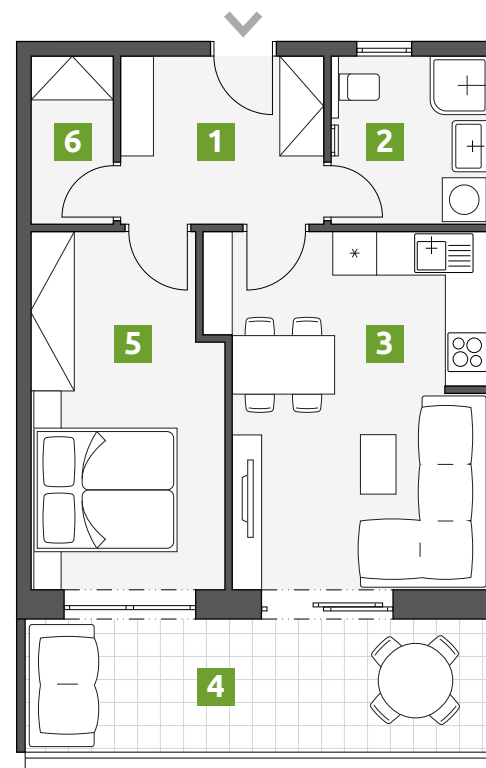

Rezidence Palackého

Patro:
4.

Dispozice:
2+kk

1	Chodba	6,4 m²
2	Koupelna	5,0 m²
3	Obývací pokoj s kuchyní	17,8 m²
4	Terasa	12,2 m²
5	Ložnice	12,4 m²
6	Komora	2,6 m²

PLOCHA CELKEM: 56,4 m²

Telefon:
773 775 635

E-mail:
info@rezidencepalackeho.com

Web:
www.rezidencepalackeho.com

BYT 407

Zobrazené vybavení nábytkem, vestavěné skříně, kuchyňská linka včetně spotřebičů a pračky nejsou součástí dodávky domu a jsou pouze ilustrační. Veškeré informace publikované v tomto dokumentu jsou nezávazné, mají pouze ilustrační charakter pro marketingové účely a nelze je vykládat jako nabídku na uzavření smlouvy a ani se jich nelze dovolávat.