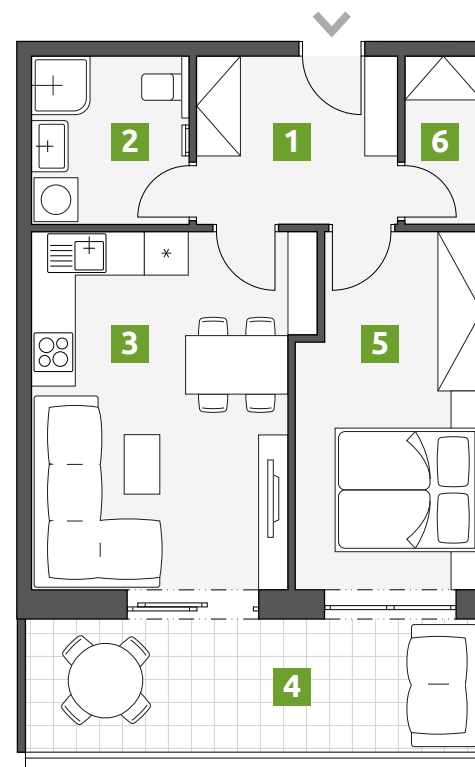

## Rezidence Palackého

Patro:  
4.

Dispozice:  
2+kk

1	Chodba	6,3 m <sup>2</sup>
2	Koupelna	5,0 m <sup>2</sup>
3	Obývací pokoj s kuchyní	17,8 m <sup>2</sup>
4	Terasa	11,9 m <sup>2</sup>
5	Ložnice	11,9 m <sup>2</sup>
6	Komora	2,4 m <sup>2</sup>

**PLOCHA CELKEM:** 55,3 m<sup>2</sup>

Telefon:  
**773 775 635**

E-mail:  
**info@rezidencepalackeho.com**

Web:  
**www.rezidencepalackeho.com**

## BYT 408

Zobrazené vybavení nábytkem, vestavěné skříně, kuchyňská linka včetně spotřebičů a pračky nejsou součástí dodávky domu a jsou pouze ilustrační. Veškeré informace publikované v tomto dokumentu jsou nezávazné, mají pouze ilustrační charakter pro marketingové účely a nelze je vykládat jako nabídku na uzavření smlouvy a ani se jich nelze dovolávat.